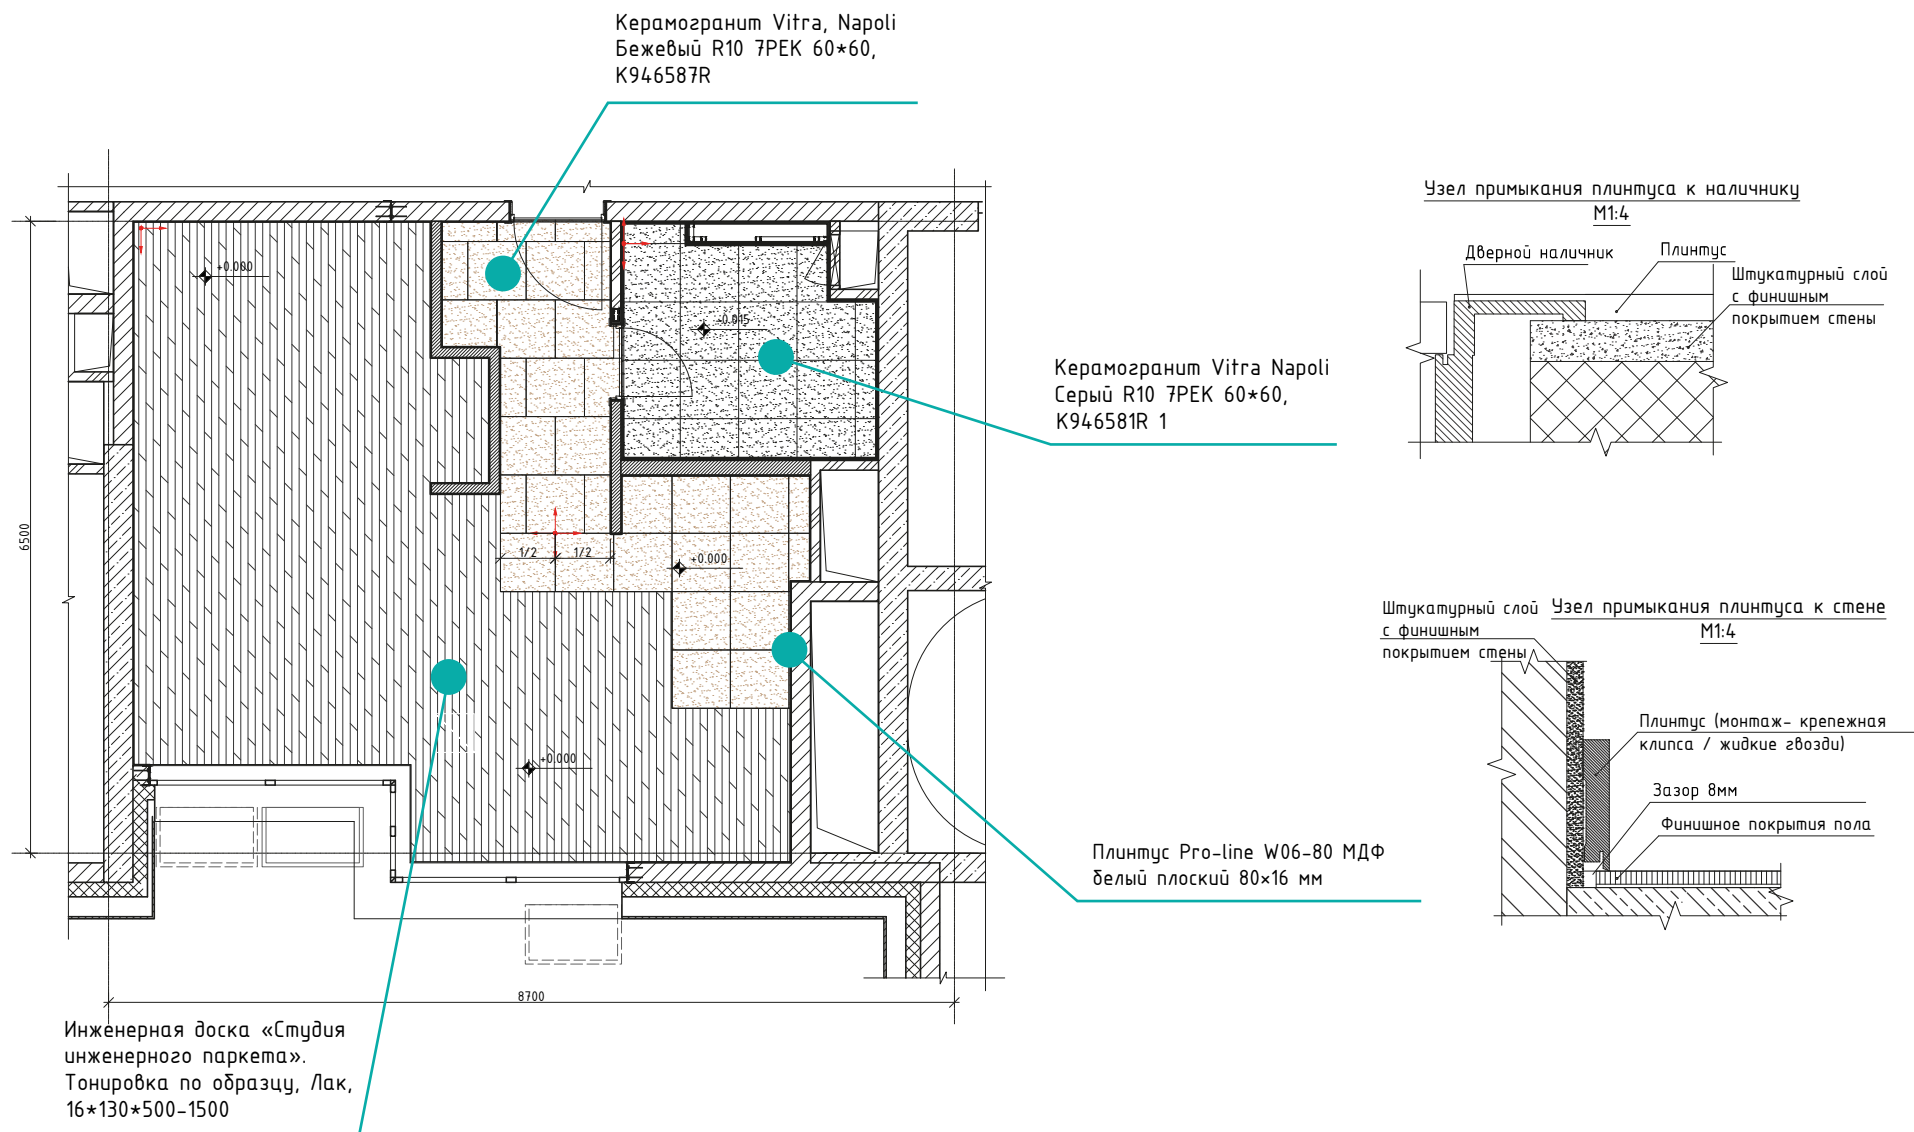

ВОЛГА

АПАРТ-КОМПЛЕКС

**ГОТОВЫЕ АПАРТАМЕНТЫ
С ЧИСТОВОЙ ОТДЕЛКОЙ**

г. Москва, Докучаев переулок, д. 2, стр. 3

Экспликации и размеры

Площадь апартаментов - 42,7 кв. м

Визуализация

Визуализация

Черновая отделка

- Устройство внутренних перегородок из газобетонных блоков Bonolit D500 толщиной 100, 150 мм.
- Устройство цементно-песчаных стяжек по немецкой технологии с добавлением фиброволокна.
- Механизированная грунтовка и штукатурка стен (гипсовая Волма Гипс Актив в комнатах, цементно-известковая штукатурка Kreisel в санузлах с монтажом армирующих сеток в тело штукатурки).
- Гидроизоляция пола в санузлах.
- Монтаж систем пожарной сигнализации и пожаротушения.
- Монтаж системы вытяжной вентиляции.
- Работы по обустройству электрических инженерных систем в соответствии с разработанным дизайн проектом:
 - Разводка внутриквартирных сетей освещения, арматура Legrand серия ЕТІКА
 - Разводка внутриквартирных силовых сетей, арматура Legrand серия ЕТІКА
 - Устройство точек подключения сети интернет, IP-телефонии, IP-телевидения
 - Установка внутриквартирного электрического и слаботочного щита с проектным наполнением средствами безопасности и автоматики (автоматические автоматы, дифференциальные автоматы, устройства защитного отключения серии DEKraft Schneider Electric).

План пола

План потолка с расстановкой осветительных приборов

Потолок в констр. 2-х слоёв ГКЛ по х.-г. профилю, шпаклёвка и покраска водоэмульсионной матовой краской в 2 слоя,, RAL 9003

Потолок в констр. 2-х слоёв ГКЛ по х.-г. профилю, шпаклёвка и покраска влагостойкой водоэмульсионной матовой краской в 2 слоя,, RAL 9003