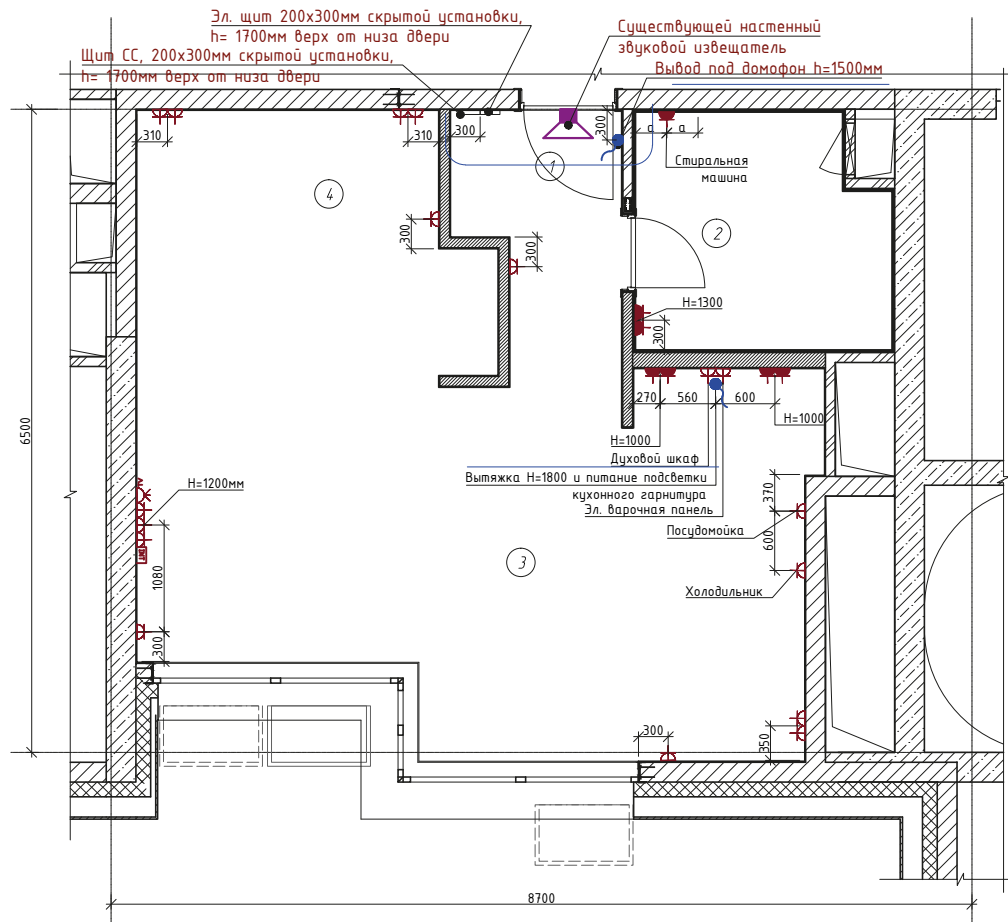

Розеточные сети

Ведомость розеточных групп

Обозначение	Наименование	Кол-во
	Розетка силовая 220V/16, одинарная.	17
	Влагозащищенная розетка, IP44, силовая 220V/16, одинарная.	7
	Интернет розетка	1
	Розетка телевизионная	1