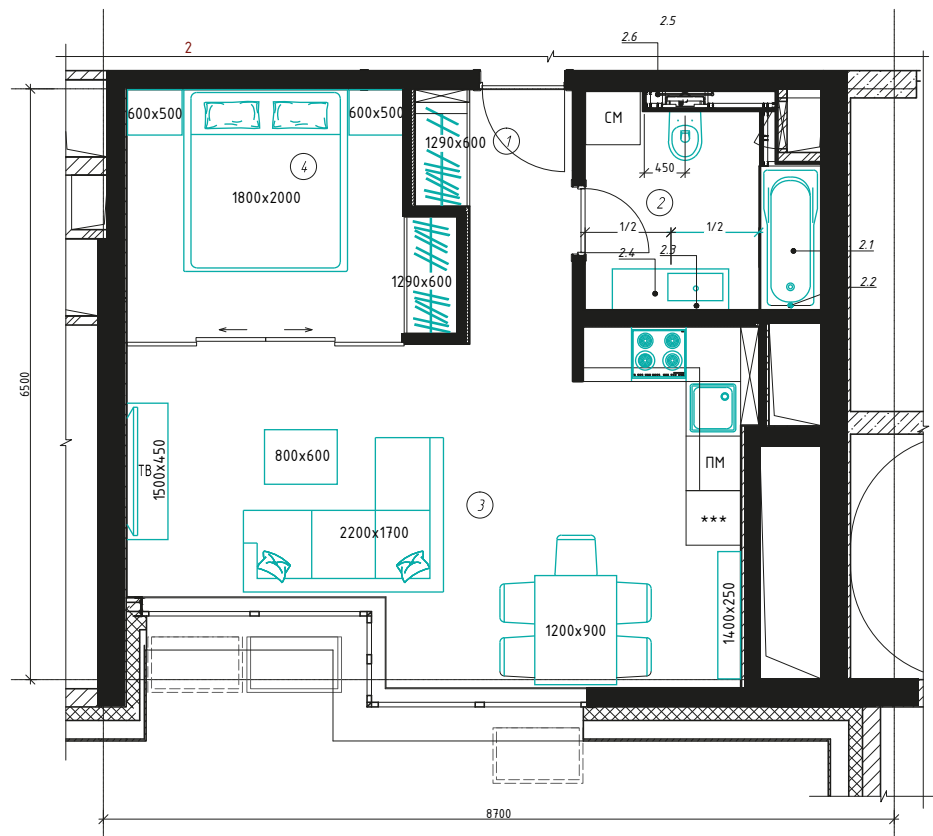

План с расстановкой мебели