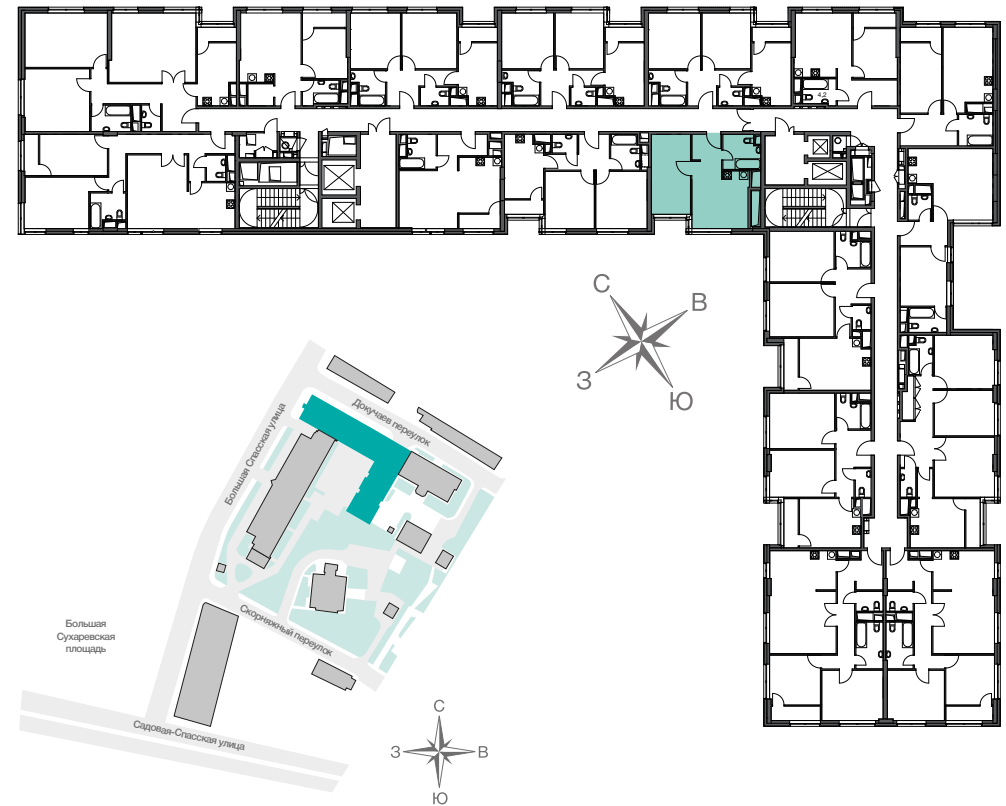

ВОЛГА

АПАРТ-КОМПЛЕКС

**ГОТОВЫЕ АПАРТАМЕНТЫ
С ЧИСТОВОЙ ОТДЕЛКОЙ**

г. Москва, Докучаев переулок, д. 2, стр. 3

Экспликации и размеры

Площадь апартаментов - 42,7 кв. м

Визуализация

Визуализация