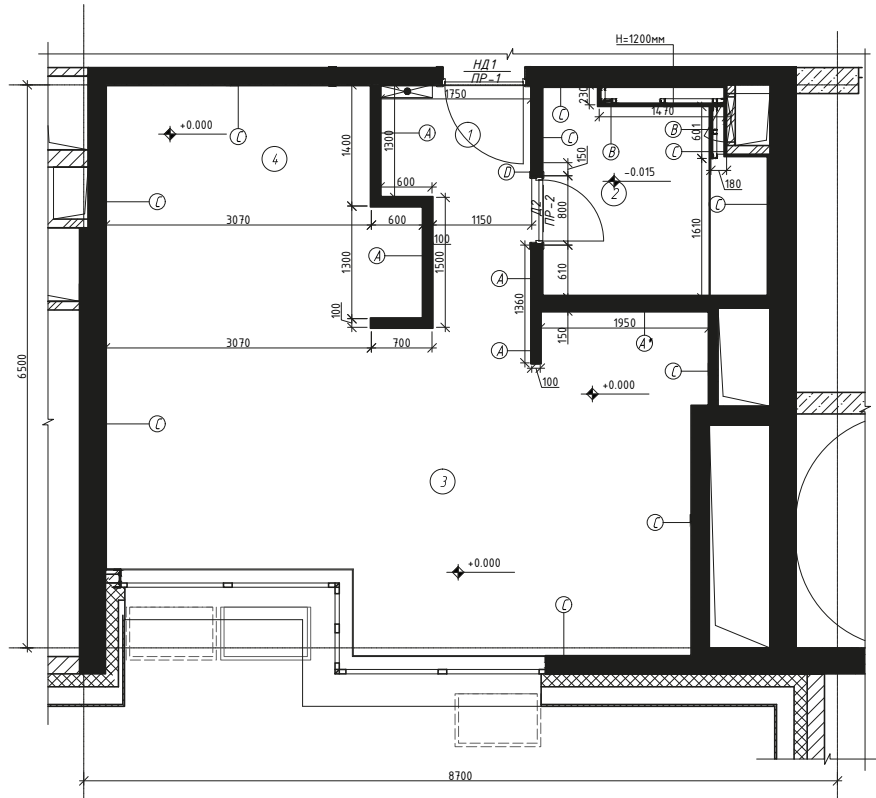

ВОЛГА

АПАРТ-КОМПЛЕКС

**ГОТОВЫЕ АПАРТАМЕНТЫ
С ЧИСТОВОЙ ОТДЕЛКОЙ**

г. Москва, Докучаев переулок, д. 2, стр. 3

Экспликации и размеры

Площадь апартаментов - 42,7 кв. м

Визуализация

Визуализация