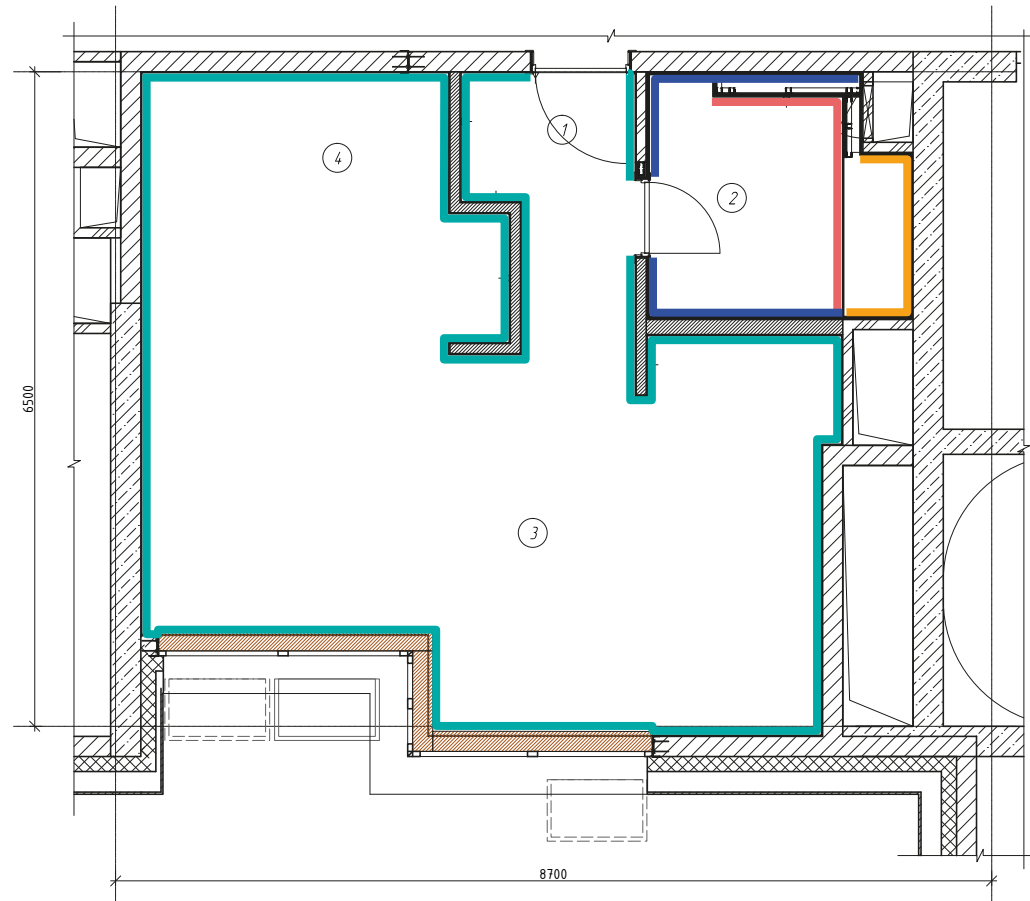

План отделки стен

- Покраска по подготовленной поверхности
- Vitra декор Napoli серый (Турция)
  3D 7PEK30x60
- Vitra керамогранит Napoli серый (Турция)
  R10 7PEK30x60
- Vitra декор Napoli бежевый (Турция)
  3D 7PEK 30x60
- Подоконник пластик «Möller» белый матовый.
  Вынос на 50 мм от финишной отделки.
  Откосы - панели ПВХ белые матовые.