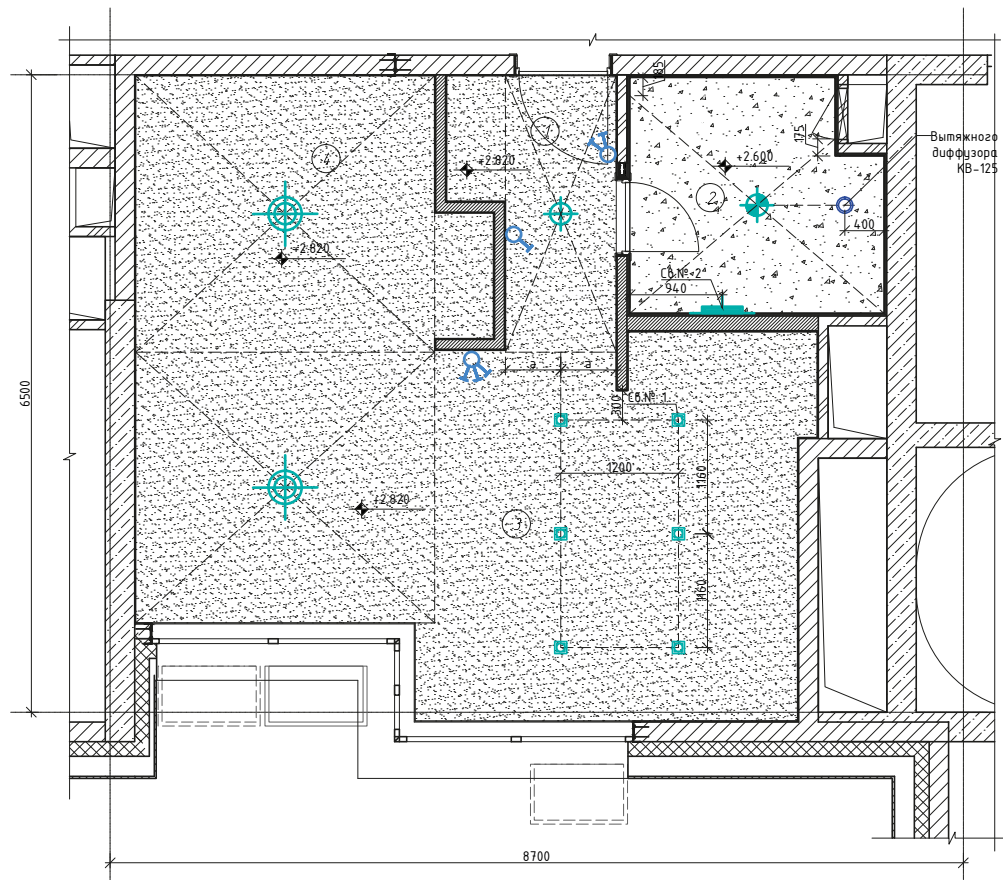

ВОЛГА

АПАРТ-КОМПЛЕКС

**ГОТОВЫЕ АПАРТАМЕНТЫ
С ЧИСТОВОЙ ОТДЕЛКОЙ**

г. Москва, Докучаев переулок, д. 2, стр. 3

Экспликации и размеры

Площадь апартаментов - 42,7 кв. м

Визуализация

Визуализация

План пола

План потолка с расстановкой осветительных приборов

Потолок в констр. 2-х слоёв ГКЛ по х.-г. профилю, шпаклёвка и покраска водоэмульсионной матовой краской в 2 слоя,, RAL 9003

Потолок в констр. 2-х слоёв ГКЛ по х.-г. профилю, шпаклёвка и покраска влагостойкой водоэмульсионной матовой краской в 2 слоя,, RAL 9003